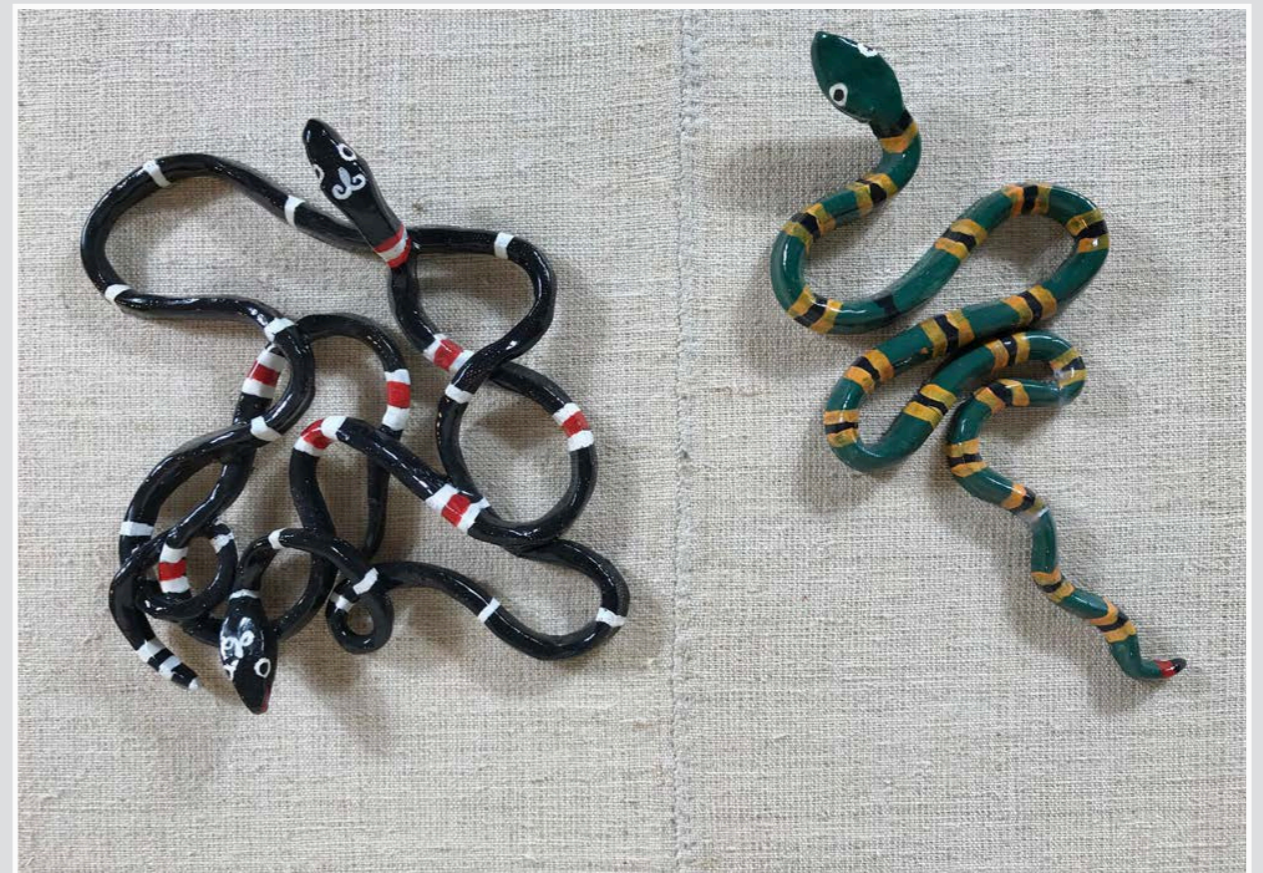

CASSETTA BAITA IN LEGNO  
12 x h 8 cm

CASSETTA BAITA LEGNO DA APPENDERE  
23 x h 20 cm

STATUINA GUFO  
H 27 cm

STATUETTE LEGNO ANATRE

PINOCCHIO LEGNO SNODATO  
h 30 cm

SERPENTI IN CERAMICA

CERBIATTO  
H 44 cm base 32 x 20 cm